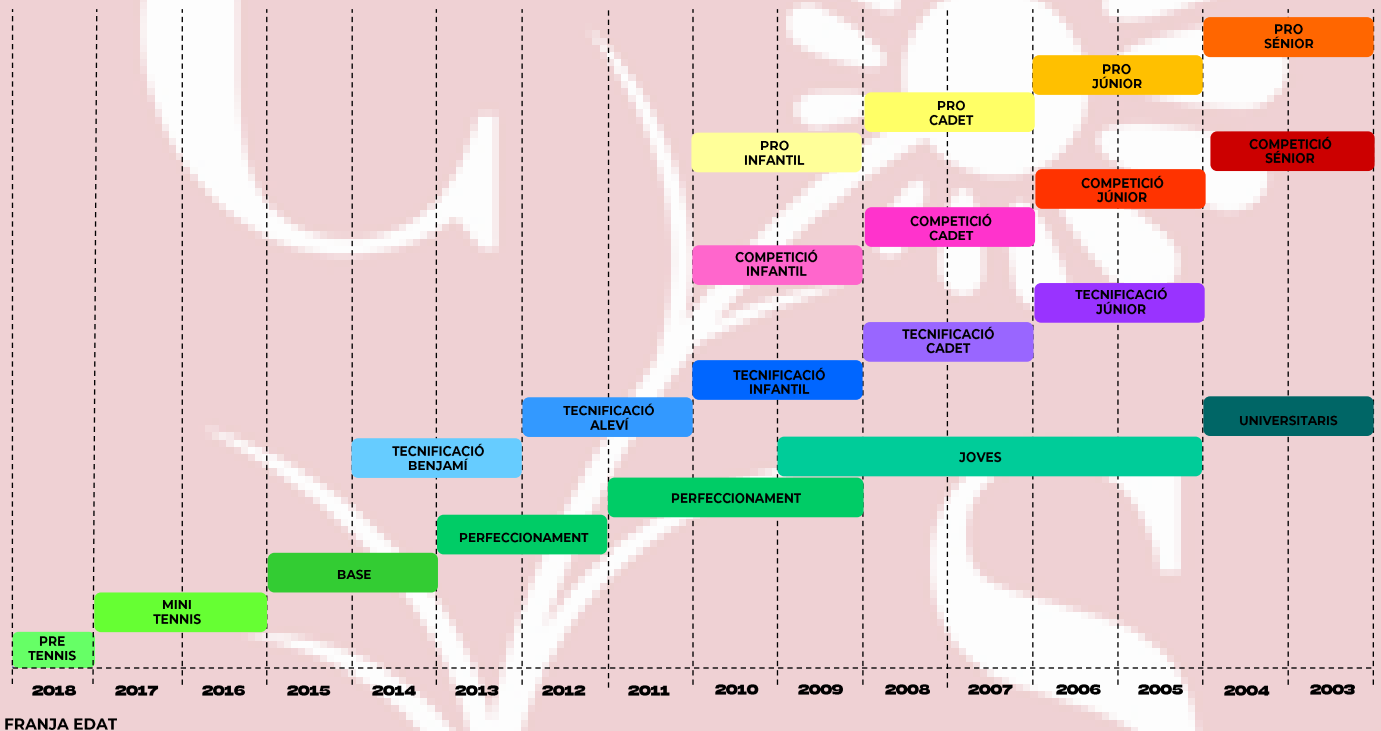

**ESCOLA DE TENNIS
CERCLE SABADELLÈS 1856
TEMPORADA 2022–23**

Cercle
Sabadellès
1856

ESTRUCTURA ESCOLA DE TENNIS

ESCOLA BASE

PRE-TENNIS *“Agafa la raqueta per primer cop”*

Edat: Nascuts 2018

Informació:

- Pistes de mini-tennis
- Horaris:
 - Dimarts: 18h – 19:15h
 - Dijous: 18h – 19:15h
 - Dissabtes: 11:30h – 12:45h
- Altres:
 - Calendari Escolar
 - Dues trobades anuals
 - Nosaltres et deixem la raqueta

MINI-TENNIS *“Inicia’t al piloteig en mini tennis”*

Edat: nascuts 2017-2016

Informació:

- Pistes de mini-tennis
- Pilota punt vermell
- Horaris:
 - Dimarts: 18h – 19:15h
 - Dijous: 18h – 19:15h
 - Dissabtes: 11:30h – 12:45h
- Altres:
 - Calendari Escolar
 - Dues trobades anuals
 - Nosaltres et deixem la raqueta

ESCOLA BASE

ESCOLA BASE *“Introduïm els punts i la competició”*

Edat: Nascuts 2015 – 2014

Informació:

- Pistes de mini-tennis i $\frac{3}{4}$ de pista
- Pilotes punt verdes
- Horaris:
 - Dimarts: 18h – 19:30h
 - Dijous: 18h – 19:30h
 - Dissabtes: 11:30h – 13:00h
- Altres:
 - Calendari Escolar
 - Dues trobades anuals
 - Nosaltes et deixem la raqueta